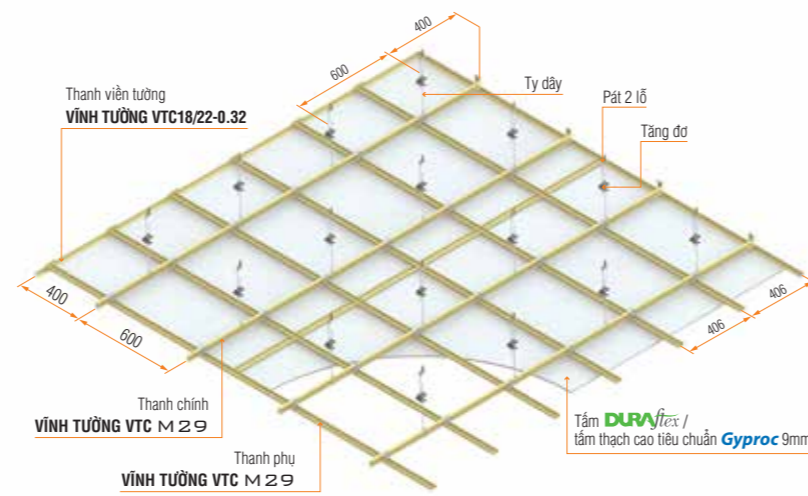

CẤU TẠO HỆ TRẦN

Lưu ý: Vì lý do an toàn, không được đi trên hệ khung VĨNH TƯỜNG VTC M 29

CẤU TẠO & THÔNG SỐ KỸ THUẬT

Loại thanh	Chiều dài (mm)
Thanh chính và thanh phụ: VĨNH TƯỜNG VTC M 29	Độ dày (mm)

Thanh viền tường: VĨNH TƯỜNG VTC18/22-0.32