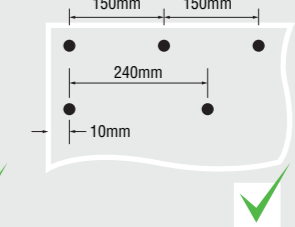

Đúng: Liên kết giữa tấm và khung chắc, tăng độ bền hệ thống