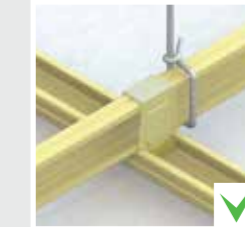

Đúng: Liên kết giữa tấm và khung chắc, tăng độ bền hệ thống