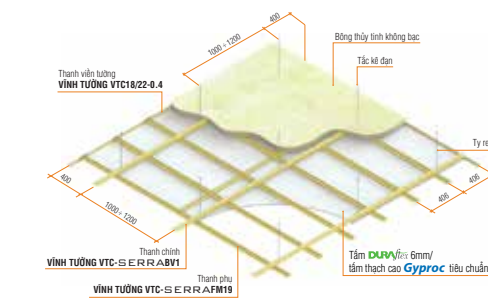

Chống ồn
HỆ GIẢI PHÁP CHỐNG ỒN CHO TRẦN CHÌM
Sử dụng Tấm DURAFlex 6mm/ tấm thạch cao Gyproc tiêu chuẩn 9mm + bông thủy tinh không bạc

LỢI ÍCH GIẢI PHÁP CHỐNG ỒN CỦA VĨNH TƯỜNG

- . Tiếng ồn là tập hợp các âm thanh có cường độ và tần số khác nhau, sắp xếp không trật tự, gây cảm giác khó chịu cho người nghe, ảnh hưởng đến quá trình làm việc và nghỉ ngơi của con người.
- . Chống ồn là dùng giải pháp cách âm nhằm ngăn chặn âm thanh truyền qua lại giữa hai không gian riêng biệt.
- . Ứng dụng thẩm mỹ đa dạng cho nhiều phong cách nội thất với nhiều lựa chọn và vật liệu phong phú.