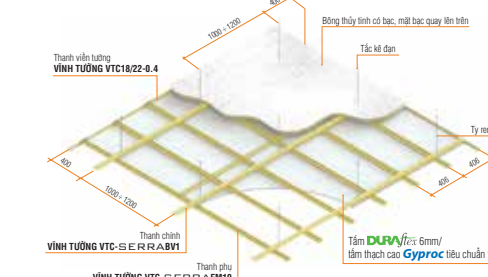

ỨNG DỤNG

Chống nóng
HỆ GIẢI PHÁP CHỐNG NÓNG CHO TRẦN CHÌM
Sử dụng với tấm DURAFlex 6mm/ tấm thạch cao Gyproc tiêu chuẩn 9mm + bông thủy tinh có bạc quay lên trần

LỢI ÍCH GIẢI PHÁP CHỐNG NÓNG CỦA VĨNH TƯỜNG

- . Làm giảm nhiệt độ bên trong nhà so với nhiệt độ bên ngoài
- . Giảm chi phí điện sinh hoạt hàng tháng
- . Tăng tuổi thọ cho ngôi nhà nhờ hạn chế tối đa sự tích nhiệt, nguyên nhân gây ra hiện tượng dộp, nứt bề mặt công trình.
- . Ứng dụng thẩm mỹ đa dạng cho nhiều phong cách nội thất với nhiều lựa chọn vật liệu phong phú.