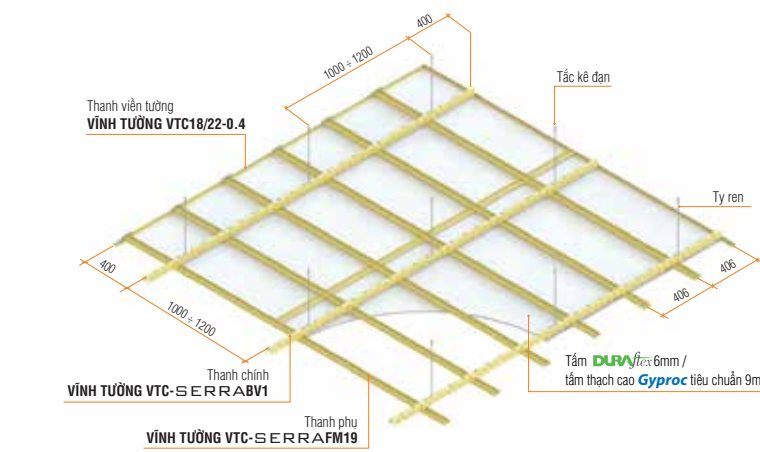

Đập nổi logo VĨNH TƯỜNG

GIẢI PHÁP TOÀN DIỆN TRẦN & VÁCH NGĂN

CẤU TẠO HỆ TRẦN

Lưu ý:
 . Vì lý do an toàn, không được đi trên hệ khung VĨNH TƯỜNG SERRA.
 . Sử dụng tấm 1220 x 2440mm

CẤU TẠO & THÔNG SỐ KỸ THUẬT