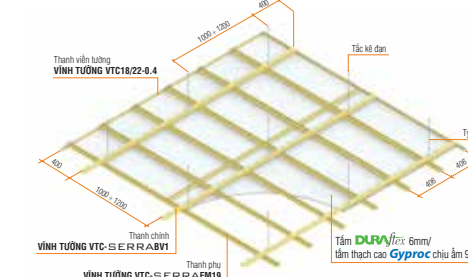

Chống ẩm
HỆ GIẢI PHÁP CHỐNG ẨM CHO TRẦN CHÌM
Sử dụng với tấm DURAFlex 6mm/ tấm thạch cao Gyproc chịu lửa 9mm

LỢI ÍCH GIẢI PHÁP CHỐNG ẨM CỦA VĨNH TƯỜNG

- . Giúp không gian khô thoáng.
- . Tăng tuổi thọ ngôi nhà nhờ hạn chế tối đa sự biến dạng và phát sinh nấm mốc trên bề mặt công trình.
- . Bảo vệ sức khỏe gia chủ nhờ hạn chế tối đa sự phát triển của vi khuẩn, nấm mốc.
- . Ứng dụng thẩm mỹ đa dạng cho nhiều phong cách nội thất với nhiều lựa chọn vật liệu phong phú.