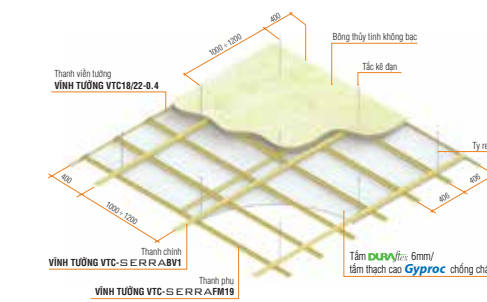

Chống ồn
HỆ GIẢI PHÁP CHỐNG ỒN CHO TRẦN CHÌM
 Sử dụng Tấm DURAFlex 6mm/ tấm thạch cao Gyproc tiêu chuẩn 9mm + bông thủy tinh không bạc

LỢI ÍCH GIẢI PHÁP CHỐNG ỒN CỦA VĨNH TƯỜNG

- . Tiếng ồn là tập hợp các âm thanh có cường độ và tần số khác nhau, sắp xếp không trật tự, gây cảm giác khó chịu cho người nghe, ảnh hưởng đến quá trình làm việc và nghỉ ngơi của con người.
- . Chống ồn là dùng giải pháp cách âm nhằm ngăn chặn âm thanh truyền qua lại giữa hai không gian riêng biệt.
- . Ứng dụng thẩm mỹ đa dạng cho nhiều phong cách nội thất với nhiều lựa chọn và vật liệu phong phú.

Chống ẩm
HỆ GIẢI PHÁP CHỐNG ẨM CHO TRẦN CHÌM
 Sử dụng với tấm DURAFlex 6mm/ tấm thạch cao Gyproc chịu lửa 9mm

LỢI ÍCH GIẢI PHÁP CHỐNG ẨM CỦA VĨNH TƯỜNG

- . Giúp không gian khô thoáng.
- . Tăng tuổi thọ ngôi nhà nhờ hạn chế tối đa sự biến dạng và phát sinh nấm mốc trên bề mặt công trình.
- . Bảo vệ sức khỏe gia chủ nhờ hạn chế tối đa sự phát triển của vi khuẩn, nấm mốc.
- . Ứng dụng thẩm mỹ đa dạng cho nhiều phong cách nội thất với nhiều lựa chọn vật liệu phong phú.

KHUYẾN CÁO

3 ĐIỂM CƠ BẢN KHI THI CÔNG ĐỂ BỀN TRONG ĐẸP NGOÀI

- Thanh chính và thanh phụ liên kết với nhau bằng ngàm rãnh của có sẵn trên thanh chính
 - Khoảng cách bắt vít biên tấm là 150mm, phía trong tấm là 240mm
 - Tấm phải được lắp so le, không trùng mí
- Đúng: Liên kết giữa tấm và khung chắc, tăng độ bền hệ thống
- Đúng: Hạn chế tối đa việc nứt trần
- Sai: Liên kết giữa tấm và khung yếu, không thẩm mỹ
- Sai: Khó xử lý và dễ gây nứt trần
4. Sử dụng Bột xử lý mối nối DURAFlex cho các tấm cứng, để đạt được co giãn và kết dính hoàn hảo cho hệ trần.