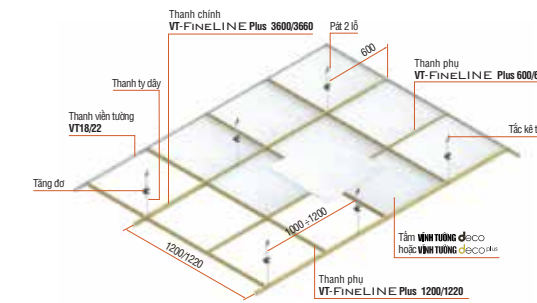

VÍNH TƯỜNG FINELINE Plus KHUNG TRẦN NỔI TIẾT KIỆM

Lý do lựa chọn sản phẩm

CỨNG CHẮC: Sử dụng thép cường độ G550, đảm bảo độ cứng chắc, không cong vênh nứt gãy khi uốn 180 độ. Sản phẩm khung đảm bảo an toàn trần và vách.

KHÔNG CHỨA CHÌ: hàm lượng chì bằng 0, đảm bảo an toàn sức khỏe cho người sử dụng

KHÔNG RỈ SÉT: phủ lớp resin vàng ánh kim với độ màu gấp đôi, giúp chống ăn mòn do mồ hôi muối, chống ẩm, chống rỉ sét, tăng độ bền của trần.

ĐẦU NGÀM MỚI

- . **Cứng chắc hơn** với công nghệ khóa 1 lá
- . **Đễ lắp đặt** với đầu ngầm vát 45°
- . **Chống lệch, sập trần** với công nghệ khóa đôi
- . Thanh chính **FINELINE Plus** có sự cải tiến với cấu tạo khe chữ H nhỏ hơn, chỉ lắp đặt phù hợp khi liên kết với thanh phụ **FINELINE Plus**

GIẢI PHÁP TOÀN DIỆN TRẦN & VÁCH NGĂN

CẤU TẠO HỆ TRẦN

CẤU TẠO & THÔNG SỐ KỸ THUẬT

Loại thanh	Chiều dài (mm)	Độ dày (mm)
Thanh chính: VÍNH TƯỜNG VT-FINELINE Plus 3600/3660		3600 / 3657.5 0.27 ± 0.02
Thanh phụ: VÍNH TƯỜNG VT-FINELINE Plus 1200/1220		1198 / 1218 0.27 ± 0.02
Thanh phụ: VÍNH TƯỜNG VT-FINELINE Plus 600/610		598.5 / 608.5 0.27 ± 0.02
Thanh viền tường: VÍNH TƯỜNG VT18/22		3600 0.4 ± 0.03
Thanh viền tường: VÍNH TƯỜNG VT15/20		3600 0.4 ± 0.03

(*): Có hai màu nhôm trắng và resin vàng

ỨNG DỤNG

HỆ GIẢI PHÁP TRẦN NỔI CHỐNG NÓNG
Sử dụng tấm **VÍNH TƯỜNG deco** hoặc tấm **VÍNH TƯỜNG deco plus**

LỢI ÍCH GIẢI PHÁP CHỐNG NÓNG CỦA VÍNH TƯỜNG

- . Làm giảm nhiệt độ bên trong nhà so với nhiệt độ bên ngoài
- . Giảm chi phí điện sinh hoạt hàng tháng
- . Tăng tuổi thọ cho ngôi nhà nhờ hạn chế tối đa sự tích nhiệt, nguyên nhân gây ra hiện tượng dộp, nứt bề mặt công trình.
- . Ứng dụng thẩm mỹ đa dạng cho nhiều phong cách nội thất với nhiều lựa chọn vật liệu phong phú.

HỆ GIẢI PHÁP TRẦN NỔI CHỐNG ẨM
Sử dụng tấm **VÍNH TƯỜNG deco/ VÍNH TƯỜNG deco plus** nền thạch cao **Gyproc** chống ẩm 9mm hoặc nền tấm **DURAflex**

LỢI ÍCH GIẢI PHÁP CHỐNG ẨM CỦA VÍNH TƯỜNG