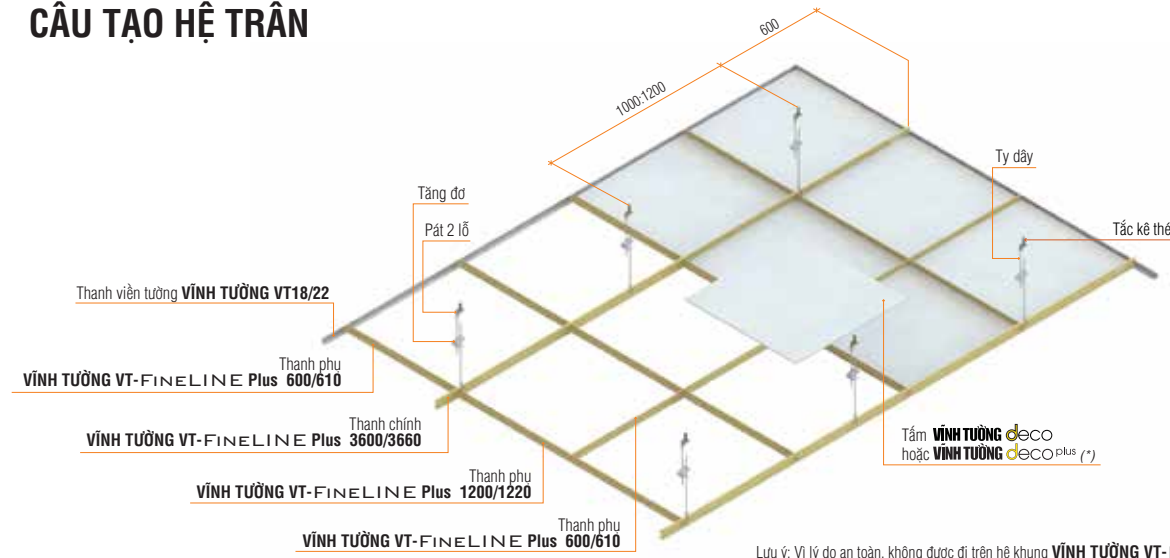

CẤU TẠO HỆ TRẦN