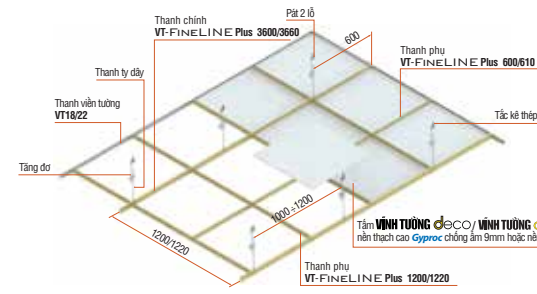

LỢI ÍCH GIẢI PHÁP CHỐNG NÓNG CỦA VÍNH TƯỜNG

- . Làm giảm nhiệt độ bên trong nhà so với nhiệt độ bên ngoài
- . Giảm chi phí điện sinh hoạt hàng tháng
- . Tăng tuổi thọ cho ngôi nhà nhờ hạn chế tối đa sự tích nhiệt, nguyên nhân gây ra hiện tượng dộp, nứt bề mặt công trình.
- . Ứng dụng thẩm mỹ đa dạng cho nhiều phong cách nội thất với nhiều lựa chọn vật liệu phong phú.