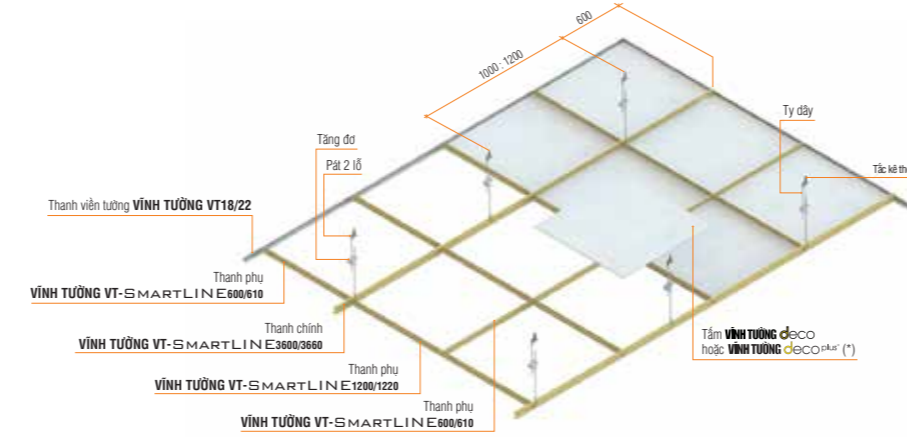

KHÔNG RỈ SÉT: phủ lớp resin vàng ánh kim với độ màu gấp đôi, giúp chống ăn mòn do mồ hôi muối, chống ẩm, chống rỉ sét, tăng độ bền của trần.

Nguyên liệu cung cấp bởi

Sản phẩm màu vàng ánh kim và in phun VĨNH TƯỜNG

Đập nổi logo VĨNH TƯỜNG

GIẢI PHÁP TOÀN DIỆN TRẦN & VÁCH NGĂN

CẤU TẠO HỆ TRẦN

Lưu ý:
Vi lý do an toàn, không được đi trên hệ khung VĨNH TƯỜNG SMARTLINE.
(* Kích thước tấm 595 x 595mm (hệ khung 600 x 600mm); kích thước tấm 605 x 605mm (hệ khung 610 x 610mm))

CẤU TẠO & THÔNG SỐ KỸ THUẬT

Loại thanh	Chiều dài (mm)	Độ dày (mm)
Thanh chính: VĨNH TƯỜNG VT-SMARTLINE 3600/3660	3600 / 3657.5	0.32 ± 0.02
Thanh phụ: VĨNH TƯỜNG VT-SMARTLINE 1200/1220	1198 / 1218	0.32 ± 0.02
Thanh phụ: VĨNH TƯỜNG VT-SMARTLINE 600/610	598 / 608	0.32 ± 0.02
Thanh viền tường: VĨNH TƯỜNG VT18/22	3600	0.4 ± 0.03
Thanh viền tường: VĨNH TƯỜNG VT15/20	3600	0.4 ± 0.03