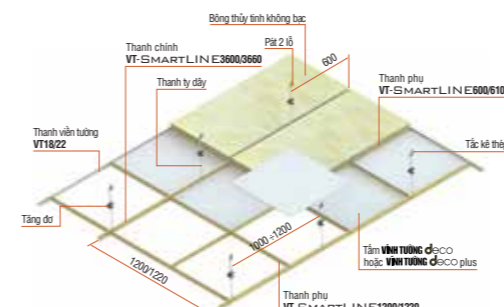

CẤU TẠO & THÔNG SỐ KỸ THUẬT

Loại thanh	Chiều dài (mm)	Độ dày (mm)
Thanh chính: VĨNH TƯỜNG VT-SMARTLINE 3600/3660	3600 / 3657.5	0.32 ± 0.02
Thanh phụ: VĨNH TƯỜNG VT-SMARTLINE 1200/1220	1198 / 1218	0.32 ± 0.02
Thanh phụ: VĨNH TƯỜNG VT-SMARTLINE 600/610	598 / 608	0.32 ± 0.02
Thanh viền tường: VĨNH TƯỜNG VT18/22	3600	0.4 ± 0.03
Thanh viền tường: VĨNH TƯỜNG VT15/20	3600	0.4 ± 0.03

(*): Có hai màu nhôm trắng và resin vàng

ỨNG DỤNG

HỆ GIẢI PHÁP TRẦN NỔI CHỐNG NÓNG
Sử dụng tấm VĨNH TƯỜNG deco hoặc tấm VĨNH TƯỜNG deco plus

LỢI ÍCH GIẢI PHÁP CHỐNG NÓNG CỦA VĨNH TƯỜNG

- . Làm giảm nhiệt độ bên trong nhà so với nhiệt độ bên ngoài
- . Giảm chi phí điện sinh hoạt hàng tháng
- . Tăng tuổi thọ cho ngôi nhà nhờ hạn chế tối đa sự tích nhiệt, nguyên nhân gây ra hiện tượng dộp, nứt bề mặt công trình.
- . Ứng dụng thẩm mỹ đa dạng cho nhiều phong cách nội thất với nhiều lựa chọn vật liệu phong phú.