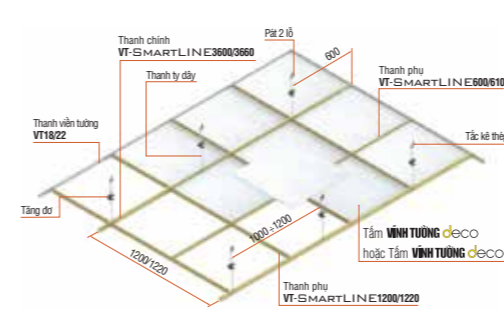

ỨNG DỤNG

HỆ GIẢI PHÁP TRẦN NỔI CHỐNG NÓNG
Sử dụng tấm VĨNH TƯỜNG deco hoặc tấm VĨNH TƯỜNG deco plus

LỢI ÍCH GIẢI PHÁP CHỐNG NÓNG CỦA VĨNH TƯỜNG

- . Làm giảm nhiệt độ bên trong nhà so với nhiệt độ bên ngoài
- . Giảm chi phí điện sinh hoạt hàng tháng
- . Tăng tuổi thọ cho ngôi nhà nhờ hạn chế tối đa sự tích nhiệt, nguyên nhân gây ra hiện tượng dộp, nứt bề mặt công trình.
- . Ứng dụng thẩm mỹ đa dạng cho nhiều phong cách nội thất với nhiều lựa chọn vật liệu phong phú.