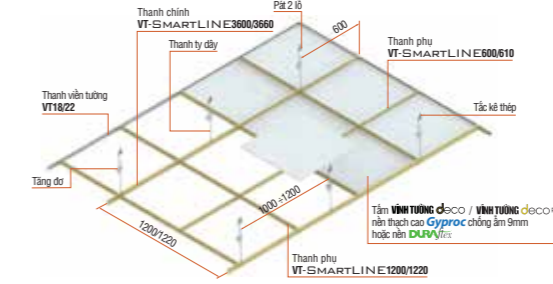

HỆ GIẢI PHÁP TRẦN NỔI CHỐNG ẨM
Sử dụng tấm VĨNH TƯỜNG deco / tấm VĨNH TƯỜNG deco plus nền thạch cao Gyproc chống ẩm 9mm hoặc nền DURYN

LỢI ÍCH GIẢI PHÁP CHỐNG ẨM CỦA VĨNH TƯỜNG

- . Giúp không gian khô thoáng.
- . Tăng tuổi thọ ngôi nhà nhờ hạn chế tối đa sự biến dạng và phát sinh nấm mốc trên bề mặt công trình.
- . Bảo vệ sức khỏe gia chủ nhờ hạn chế tối đa sự phát triển của vi khuẩn, nấm mốc.
- . Ứng dụng thẩm mỹ đa dạng cho nhiều phong cách nội thất với nhiều lựa chọn vật liệu phong phú.

VĨNH TƯỜNG deco plus

Là tấm trang trí in hoa văn của Vinh Tường, có nền thạch cao hoặc tấm cứng