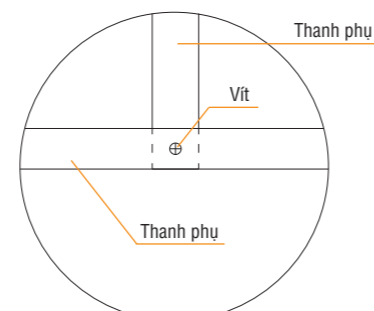

SẢN PHẨM	QUY CÁCH			TỔN KHO		GHI CHÚ
	R2	L2	ĐỘ DÀY	CÓ SẴN	ĐẶT HÀNG	
Cửa thăm trần tiêu chuẩn 9mm	400x400	603x603	9mm	x		Đặt hàng tối thiểu 20 cái
Cửa thăm trần tiêu chuẩn 9mm	450x450	603x603	9mm	x		
Cửa thăm trần tiêu chuẩn 9mm	600x600	800x800	9mm	x		
Cửa thăm trần chống ẩm 9mm	450x450	603x603	9mm	x		
Cửa thăm trần chống ẩm 9mm	600x600	800x800	9mm	x		
Cửa thăm trần tiêu chuẩn 9mm	300x300	500x500	9mm		x	
Cửa thăm trần tiêu chuẩn 12.7mm	450x450	603x603	12.7mm		x	
Cửa thăm trần tiêu chuẩn 12.7mm	600x600	800x800	12.7mm		x	
Cửa thăm trần chống ẩm 9mm	300x300	500x500	9mm		x	
Cửa thăm trần DURAFlex 6mm	450x450	603x603	6mm		x	
Cửa thăm trần DURAFlex 6mm	600x600	800x800	6mm		x	

MẶT BẰNG CỬA THĂM TRẦN

MẶT CẮT A-A

CHI TIẾT A