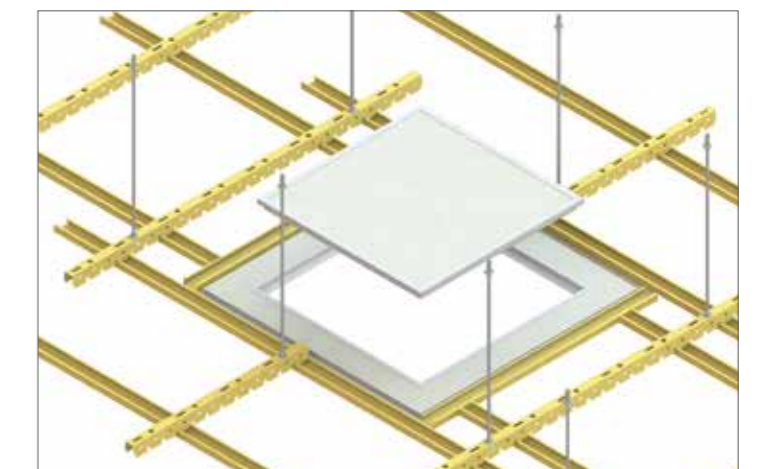

PHỐI CẢNH 3D VỚI HỆ KHUNG BASI

VĨNH TƯỜNG
SAINT-GOBAIN

GIẢI PHÁP TOÀN DIỆN TRẦN & VÁCH NGĂN