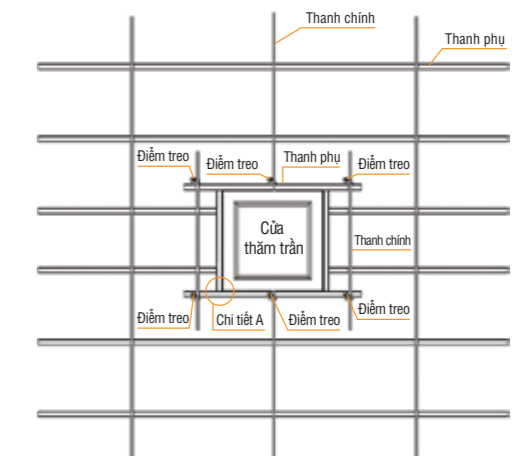

MẶT BẰNG CỬA THĂM TRẦN

MẶT CẮT A-A

CHI TIẾT A

## MẶT CẮT CẤU TẠO

1. CỬA THĂM TRẦN CHO TRẦN 1 LỚP TẤM THẠCH CAO DÀY 9 MM HOẶC 01 LỚP TẤM DURAFLEX 6MM

2. CỬA THĂM TRẦN CHO TRẦN 2 LỚP TẤM THẠCH CAO DÀY 9 MM

## PHỐI CẢNH 3D VỚI HỆ KHUNG ALPHA

## PHỐI CẢNH 2D VỚI HỆ KHUNG TRẦN CHÌM

MẶT BẰNG LẮP ĐẶT CỬA THĂM TRẦN Ở VỊ TRÍ ĐIỂN HÌNH VÀ CÁCH GIA CÔNG HỆ KHUNG

**Lưu ý:**  
Cửa thăm trần sử dụng 2 lớp tấm thạch cao phải đi đôi với hệ khung trần chìm cao cấp Vĩnh Tường: VTC TriFlex, VTC Omega, VTC Serra