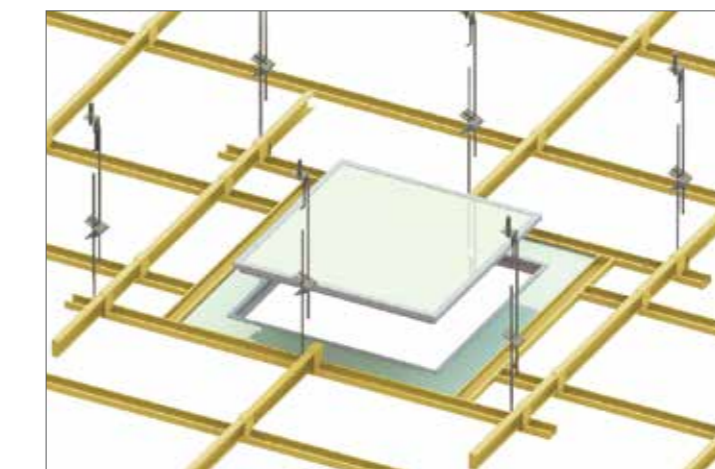

MẶT BẰNG CỬA THĂM TRẦN

MẶT CẮT A-A

CHI TIẾT A

## MẶT CẮT CẤU TẠO

1. CỬA THĂM TRẦN CHO TRẦN 1 LỚP TẤM THẠCH CAO DÀY 9 MM HOẶC 01 LỚP TẤM DURAFLEX 6MM

2. CỬA THĂM TRẦN CHO TRẦN 2 LỚP TẤM THẠCH CAO DÀY 9 MM

## PHỐI CẢNH 3D VỚI HỆ KHUNG ALPHA

## PHỐI CẢNH 2D VỚI HỆ KHUNG TRẦN CHÌM

MẶT BẰNG LẮP ĐẶT CỬA THĂM TRẦN Ở VỊ TRÍ ĐIỂN HÌNH VÀ CÁCH GIA CÔNG HỆ KHUNG

**Lưu ý:**  
Cửa thăm trần sử dụng 2 lớp tấm thạch cao phải đi đôi với hệ khung trần chìm cao cấp Vĩnh Tường: VTC TriFlex, VTC Omega, VTC Serra