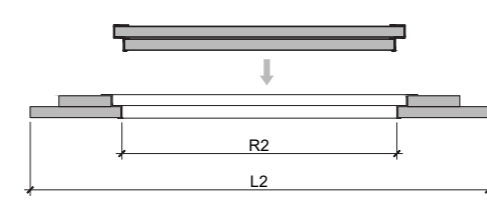

MẶT BẰNG CỬA THĂM TRẦN