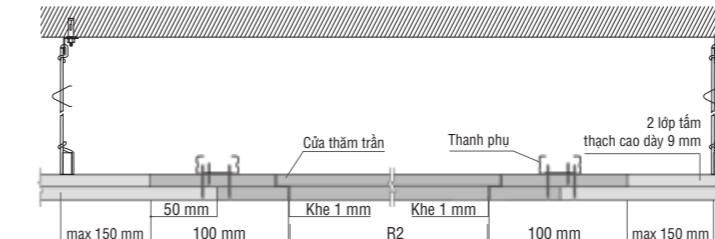

SẢN PHẨM	QUY CÁCH			TỔN KHO		GHI CHÚ
	R2	L2	ĐỘ DÀY	CÓ SẴN	ĐẶT HÀNG	
Cửa thăm trần tiêu chuẩn 9mm	400x400	603x603	9mm	x		Đặt hàng tối thiểu 20 cái
Cửa thăm trần tiêu chuẩn 9mm	450x450	603x603	9mm	x		
Cửa thăm trần tiêu chuẩn 9mm	600x600	800x800	9mm	x		
Cửa thăm trần chống ẩm 9mm	450x450	603x603	9mm	x		
Cửa thăm trần chống ẩm 9mm	600x600	800x800	9mm	x		
Cửa thăm trần tiêu chuẩn 9mm	300x300	500x500	9mm		x	
Cửa thăm trần tiêu chuẩn 12.7mm	450x450	603x603	12.7mm		x	
Cửa thăm trần tiêu chuẩn 12.7mm	600x600	800x800	12.7mm		x	
Cửa thăm trần chống ẩm 9mm	300x300	500x500	9mm		x	
Cửa thăm trần DURAFlex 6mm	450x450	603x603	6mm		x	
Cửa thăm trần DURAFlex 6mm	600x600	800x800	6mm		x	

MẶT BẰNG CỬA THĂM TRẦN

MẶT CẮT A-A

CHI TIẾT A

## MẶT CẮT CẤU TẠO

1. CỬA THĂM TRẦN CHO TRẦN 1 LỚP TẤM THẠCH CAO DÀY 9 MM HOẶC 01 LỚP TẤM DURAFLEX 6MM

2. CỬA THĂM TRẦN CHO TRẦN 2 LỚP TẤM THẠCH CAO DÀY 9 MM