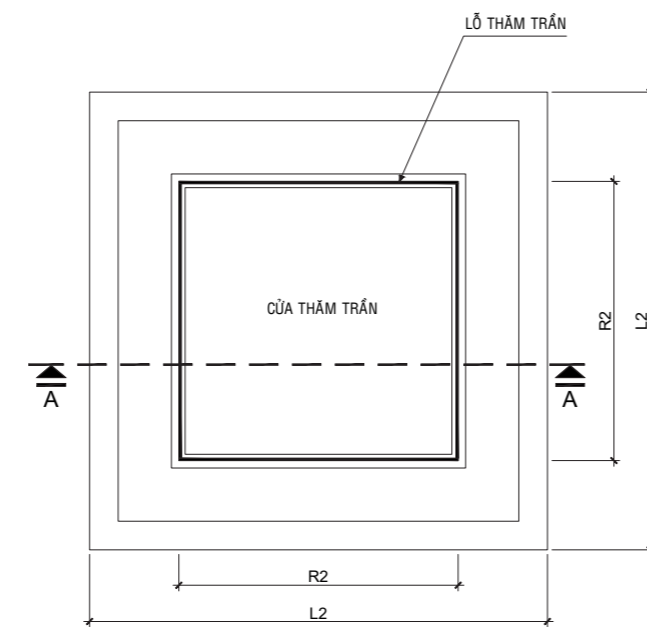

CỬA THĂM TRẦN

• **Cửa thăm trần** là phụ kiện trong dây sản phẩm tổng thể của Vĩnh Tường cho hệ thống khung trần chìm. Sản phẩm này giúp cho việc thay thế, lắp đặt, sửa chữa các hệ thống cơ điện phía trên trần trở nên dễ dàng hơn, tạo sự thẩm mỹ cao và phù hợp với tất cả hệ thống khung trần chìm của Vĩnh Tường.

• **Cửa thăm trần** được sử dụng tại các công trình dân dụng & các dự án lớn như: Kumho (HCM), Keangnam (Hà Nội), Vincom (Nha Trang), chung cư Galaxy 9 (HCM), công trình The Prince Residence (HCM), Vincom Phú Quốc, Vinmex Nha Trang, Mastery Thảo Điền quận 2...

SẢN PHẨM	QUY CÁCH			TỔN KHO		GHI CHÚ
	R2	L2	ĐỘ DÀY	CÓ SẴN	ĐẶT HÀNG	
Cửa thăm trần tiêu chuẩn 9mm	400x400	603x603	9mm	x		Đặt hàng tối thiểu 20 cái
Cửa thăm trần tiêu chuẩn 9mm	450x450	603x603	9mm	x		
Cửa thăm trần tiêu chuẩn 9mm	600x600	800x800	9mm	x		
Cửa thăm trần chống ẩm 9mm	450x450	603x603	9mm	x		
Cửa thăm trần chống ẩm 9mm	600x600	800x800	9mm	x		
Cửa thăm trần tiêu chuẩn 9mm	300x300	500x500	9mm		x	
Cửa thăm trần tiêu chuẩn 12.7mm	450x450	603x603	12.7mm		x	
Cửa thăm trần tiêu chuẩn 12.7mm	600x600	800x800	12.7mm		x	
Cửa thăm trần chống ẩm 9mm	300x300	500x500	9mm		x	
Cửa thăm trần DURAFlex 6mm	450x450	603x603	6mm		x	
Cửa thăm trần DURAFlex 6mm	600x600	800x800	6mm		x