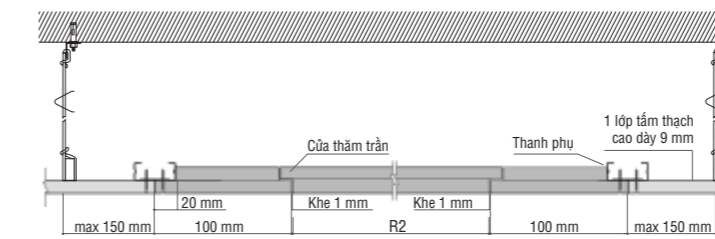

SẢN PHẨM	QUY CÁCH			TỔN KHO		GHI CHÚ
	R2	L2	ĐỘ DÀY	CÓ SẴN	ĐẶT HÀNG	
Cửa thăm trần tiêu chuẩn 9mm	400x400	603x603	9mm	x		Đặt hàng tối thiểu 20 cái
Cửa thăm trần tiêu chuẩn 9mm	450x450	603x603	9mm	x		
Cửa thăm trần tiêu chuẩn 9mm	600x600	800x800	9mm	x		
Cửa thăm trần chống ẩm 9mm	450x450	603x603	9mm	x		
Cửa thăm trần chống ẩm 9mm	600x600	800x800	9mm	x		
Cửa thăm trần tiêu chuẩn 9mm	300x300	500x500	9mm		x	
Cửa thăm trần tiêu chuẩn 12.7mm	450x450	603x603	12.7mm		x	
Cửa thăm trần tiêu chuẩn 12.7mm	600x600	800x800	12.7mm		x	
Cửa thăm trần chống ẩm 9mm	300x300	500x500	9mm		x	
Cửa thăm trần DURAFlex 6mm	450x450	603x603	6mm		x	
Cửa thăm trần DURAFlex 6mm	600x600	800x800	6mm		x	

MẶT BẰNG CỬA THĂM TRẦN

MẶT CẮT A-A

CHI TIẾT A

## MẶT CẮT CẤU TẠO

1. CỬA THĂM TRẦN CHO TRẦN 1 LỚP TẤM THẠCH CAO DÀY 9 MM HOẶC 01 LỚP TẤM DURAFLEX 6MM

2. CỬA THĂM TRẦN CHO TRẦN 2 LỚP TẤM THẠCH CAO DÀY 9 MM