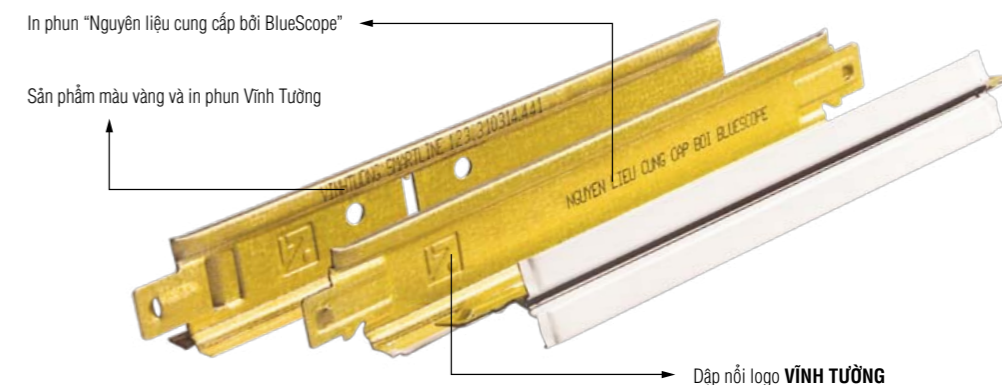

VĨNH TƯỜNG deco®

Vĩnh Tường DECO là thương hiệu tấm trang trí của Vĩnh Tường đã được đăng ký bảo hộ, được sử dụng như tên gọi chính thức cho tất cả các loại tấm hoa văn trang trí của Vĩnh Tường bắt đầu từ tháng 05 năm 2013.

Vĩnh Tường DECO bao gồm tất cả các sản phẩm tấm trang trí do Vĩnh Tường sản xuất trên nền tấm thạch cao hoặc trên nền DURAFlex, được in lụa hoặc dán PVC, có hoặc không có phủ bạc ở mặt sau.

Đặc điểm nổi bật của sản phẩm Vĩnh Tường DECO: mẫu hoa văn phong phú, màu sắc đa dạng, hoa văn in sắc nét và được độc quyền sử dụng bởi Vĩnh Tường.

Lưu ý: nhận diện sản phẩm chính hãng để tránh mua nhầm hàng nhái