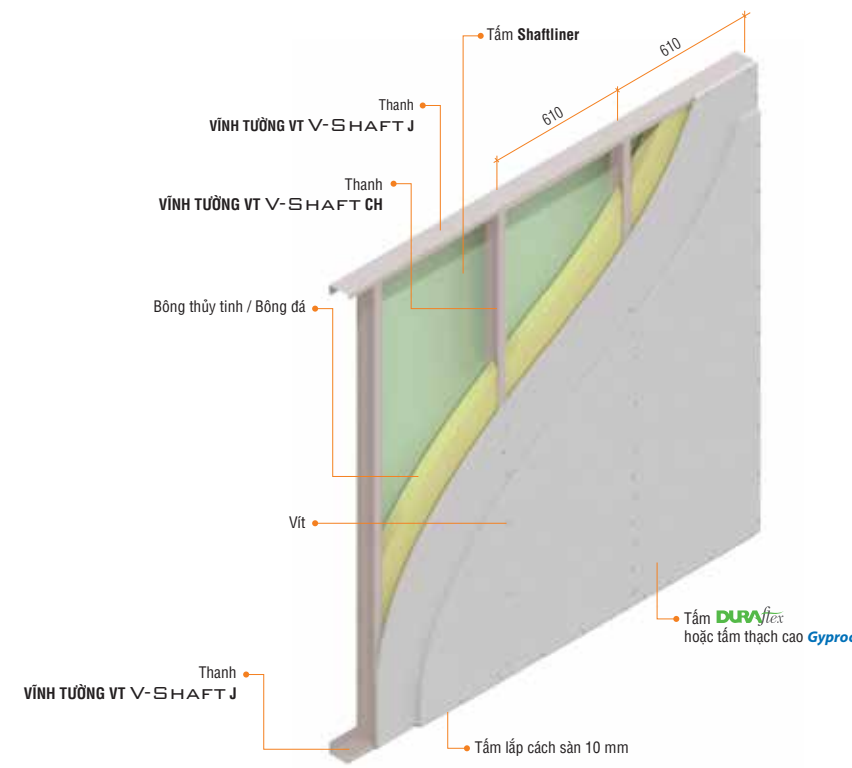

CẤU TẠO HỆ VÁCH

CẤU TẠO & THÔNG SỐ KỸ THUẬT

Loại thanh	Chiều dài (mm)	Độ dày (mm)
Thanh VĨNH TƯỜNG VT V-SHAFT CH	3000	0.8 ± 0.03
Với a = 16 hoặc 25 b = 63 100 76 125 92 150		
Thanh VĨNH TƯỜNG VT V-SHAFT J	2700	0.8 ± 0.03
Với a = 65 102 78 127 94 152		
Thanh V dục lỗ có gờ VTV30/30 ; VTV40/40	2700	0.50 ± 0.02 0.50 ± 0.02
VTV30/30: W = 30 VTV40/40: W = 40		
Vít Tắc kê thép Bột xử lý mối nối